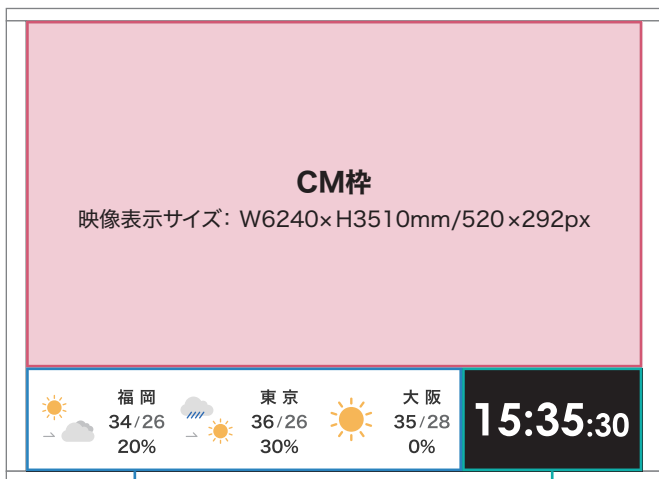

NSSビジョン 料金表(15秒動画)

※15秒以上の尺物に関しましても放映を承っております。全プランにおいて30秒は2倍、60秒は4倍の料金となります。
※1つのプラン内で複数の放映素材を放映することはできません。複数の素材を放映したい場合は放映素材の数分のお申し込みが必要となります。

放映回数/60分	放映回数/日	放映頻度	1ヶ月	1年契約/月額
6回	96回	10分に1回	¥200,000	¥2,160,000 (¥180,000/月)
10回	160回	6分に1回	¥270,000	¥2,640,000 (¥220,000/月)
12回	192回	5分に1回	¥300,000	¥3,000,000 (¥250,000/月)
20回	320回	3分に1回	¥400,000	¥4,200,000 (¥350,000/月)
40回	640回	1.5分に1回	¥600,000	¥6,000,000 (¥500,000/月)

※1ヶ月の放映稼働日数は28日となります。予めご了承ください。 ※放映切替日は月初の「1日」を基本とします。

スポットでの放映はご相談ください

天気予報
主要都市の天気予報の配信

時計

ビジョン概要

- 所在地 福岡県福岡市博多区空港前2丁目406-1
- 路線 福岡市地下鉄 福岡空港駅 徒歩2分
- 放映時間 6:00~22:00 ※無音放送
- 画面サイズ W6240mm×H4560mm(約304インチ)
- 画素数 520×380px(197,600画素)
- 映像表示サイズ W6240mm×H3510mm(520×292px)

入稿データ

- 映像解像度 1920×1080(16:9)
- ビットレート 8~15Mbps
- フレームレート 30fps
- ファイル形式 mp4
- 動画コーデック H.264
- 容量 100MB以内

※出稿にはクライアント及びデザイン審査がございます。※放映開始日の10営業日前までにデータを入稿ください。※放映データは必ず上記仕様に沿ったデータを入稿ください。
※CM枠以外の枠についてはビジョンの注目度向上のため、内容を変更する場合がございます。予めご了承ください。

以下の項目に該当する場合は放映をお断りすることがありますので、予めご了承ください。

1. 医療・医薬品・医療器具・化粧品などの広告で、医師法・医療法・薬事法などに触れる恐れのあるもの。
2. 公の秩序及び道徳的思想に反するもの。
3. 風俗営業や権利関係・取引の実態が不明確な業種。
4. 公衆に不快の念を与える表現、広告主が明らかでなく責任の所在が不明なものなど、広告表現上不適当と認められるもの。
5. 公序良俗に反するもの、児童・青少年の人格形成や習慣に悪影響を及ぼすものなど、社会通念上放映できないと認められたもの。
6. 政治的、思想的意図のあるものや寄付募集、宗教活動、暴力団などの特殊な結社団体に関わるもの。
7. 他の媒体(テレビ放送、PRビデオ、CMなど)などのために制作された映像で、著作権などの権利関係がきちんと処理されていないもの。
8. 法令等により放映を禁止されているもの。その他、当社が不適当と認めるもの。

広告の出稿や料金の詳細などお気軽にお問い合わせください。

TEL 092-580-8718

【お問い合わせ受付時間】9:00~17:00 ※土、日、祝を除く

NORTHUP
REAL ESTATE AGENT

株式会社ノースアップ

〒816-0902 福岡県大野城市乙金1-10-40
TEL 092-580-8718 FAX 092-580-8717
<http://www.north-up.jp>